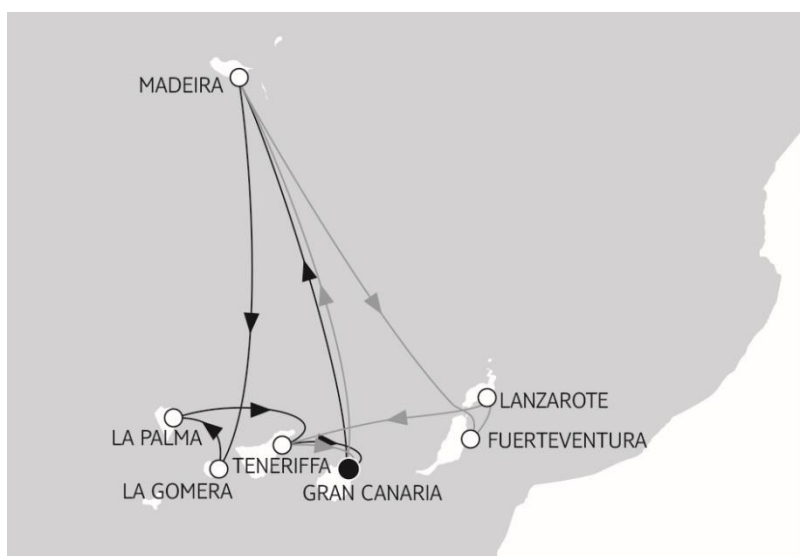

Mein Schiff.

Eine Klasse für mich.

SCHROFFE FELSEN MACHEN MICH GANZ SANFTMÜTIG.

PREMIUM ALLES INKLUSIVE*

KANAREN MIT MADEIRA II UND III

Neue *Mein Schiff 2*

Februar bis März 2019

7 Nächte · Balkonkabine

ab **895 €****

Inklusive Flug: ab **1.295 €****

* Im Reisepreis enthalten sind ganztägig in den meisten Bars und Restaurants ein vielfältiges kulinarisches Angebot und Markengetränke in Premium-Qualität sowie Zutritt zum Bereich SPA & Sport, Entertainment und Kinderbetreuung. | ** Flex-Preis (limitiertes Kontingent) p. P. bei 2er-Belegung einer Innenkabine. Bei inkludierter Flugleistung: Flug nach Verfügbarkeit mit allen Abgaben und Zuschlägen, auch zur Luftverkehrssteuer, Transfers und „Zug zum Flug“. Dieser ist für die DB innerhalb Deutschlands ohne Aufpreis erhältlich. | TUI Cruises GmbH · Heidenkampsweg 58 · 20097 Hamburg · Deutschland
Stand: 27.11.2018